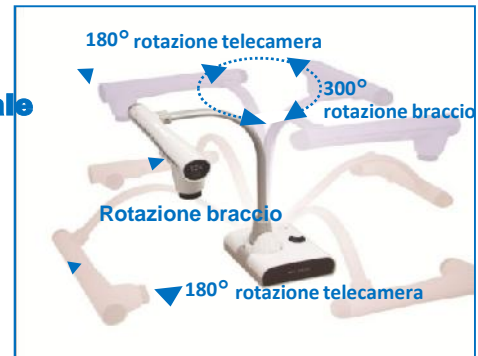

## Il rivoluzionario Visualizer interattivo

**Potente zoom 96 x**

**Immagini Full HD 1080p**

**Video reale 30 fps**

### Alta qualità immagini / 300 ° rotazione telecamera/

L-12iD può catturare immagini di alta qualità in full HD da qualsiasi angolazione. Il robusto braccio della telecamera resta in posizione ed è facilmente utilizzabile a utenti destri o mancini.

### Funzione Web Cam & uscita passante HDMI

**NEW**

Le nuove specifiche di L-12iD sono le più avanzate in termini di connettività e usabilità. Viene supportato lo standard **UVC (USB Video class)** per una agevole integrazione con la lavagna interattiva, ed altre tecnologie già presenti in classe. La nuova uscita passante HDMI permette di utilizzare il vostro visualizer L-12iD come un commutatore passante HDMI per visualizzare in alternativa un computer HD o un tablet e immagini HD dal visualizer L-12iD semplicemente premendo un tasto.